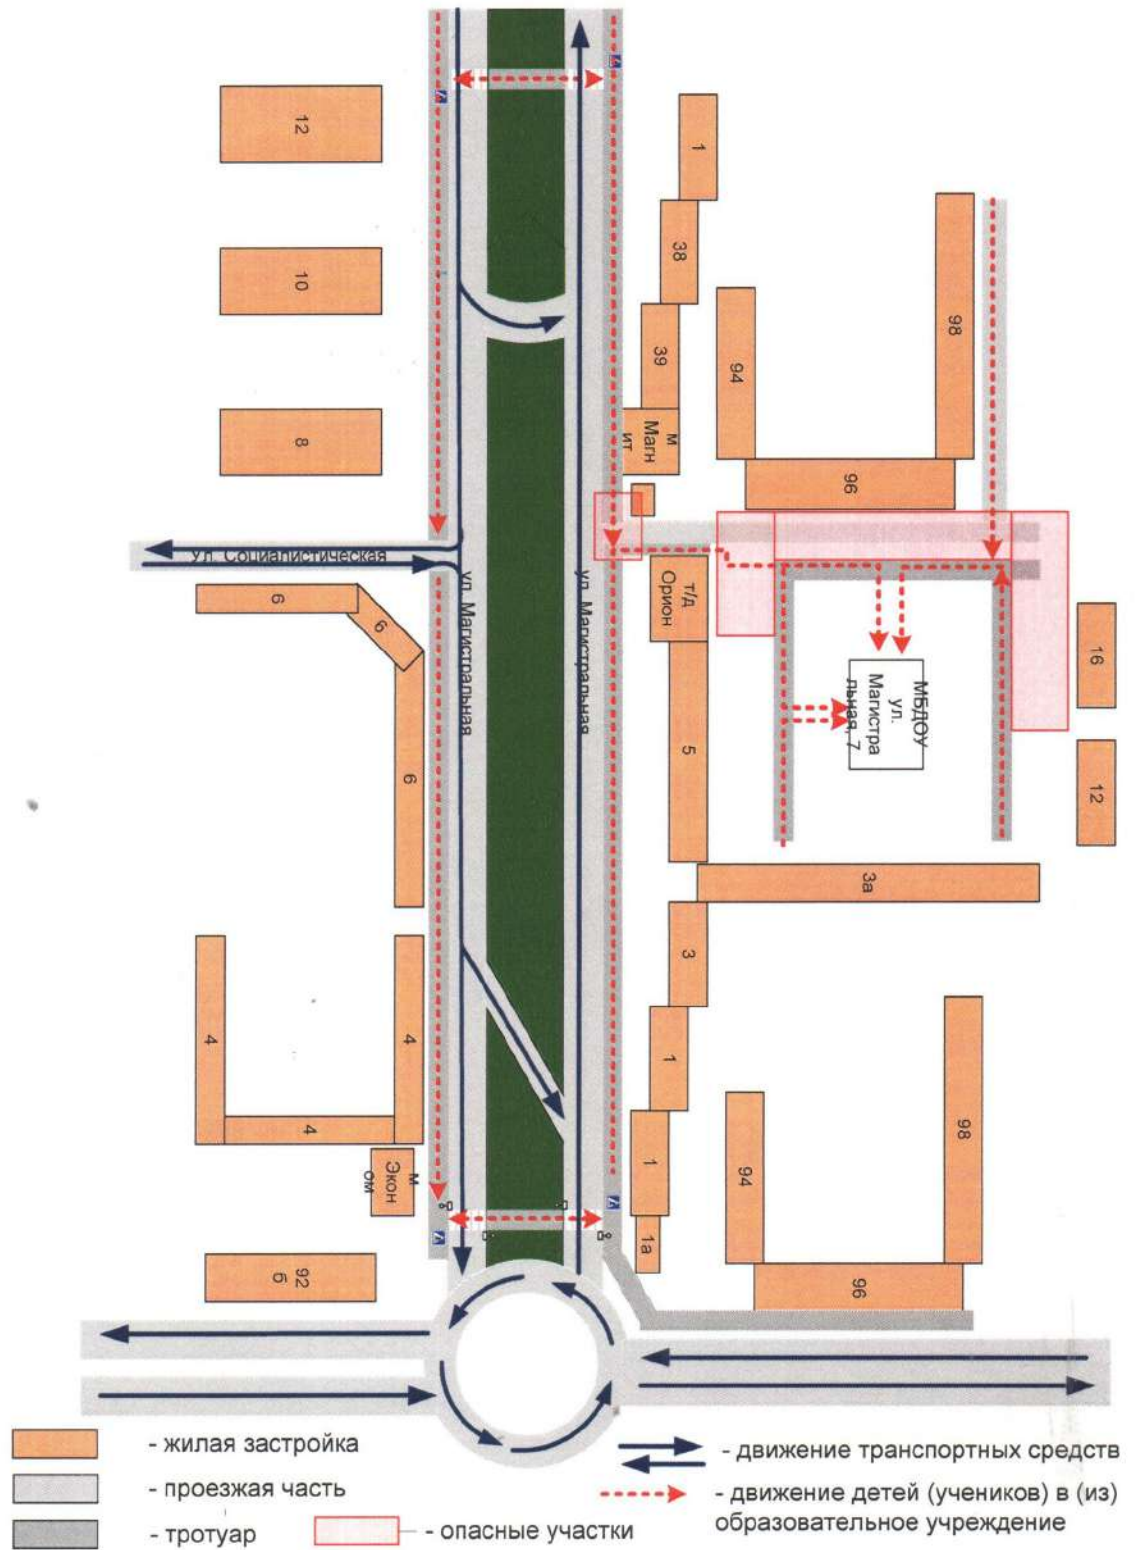

**I. План-схема района расположения  
МБДОУ детского сада №69 «Мальвина»,  
пути движения транспортных средств и детей .**

**Схема организации дорожного движения в непосредственной близости от МБДОУ детского сада №69 «Мальвина» с размещением соответствующих технических средств, маршруты движения детей и расположение парковочных мест**

- — пешеходное ограждение
- — ограждение образовательного учреждения и стоянки транспортных средств
- ▨ — искусственная неровность
- — искусственное освещение
- — направление движения транспортного потока
- (red dashed) — направление движения детей от остановок маршрутных транспортных средств
- (black dashed) — направление движения детей от остановок частных транспортных средств

→ Пути движения транспорта по территории МБДОУ детского сада №69 «Мальвина»  
→ Пути движения детей по территории МБДОУ детского сада №69 «Мальвина»  
■ Место разгрузки/погрузки